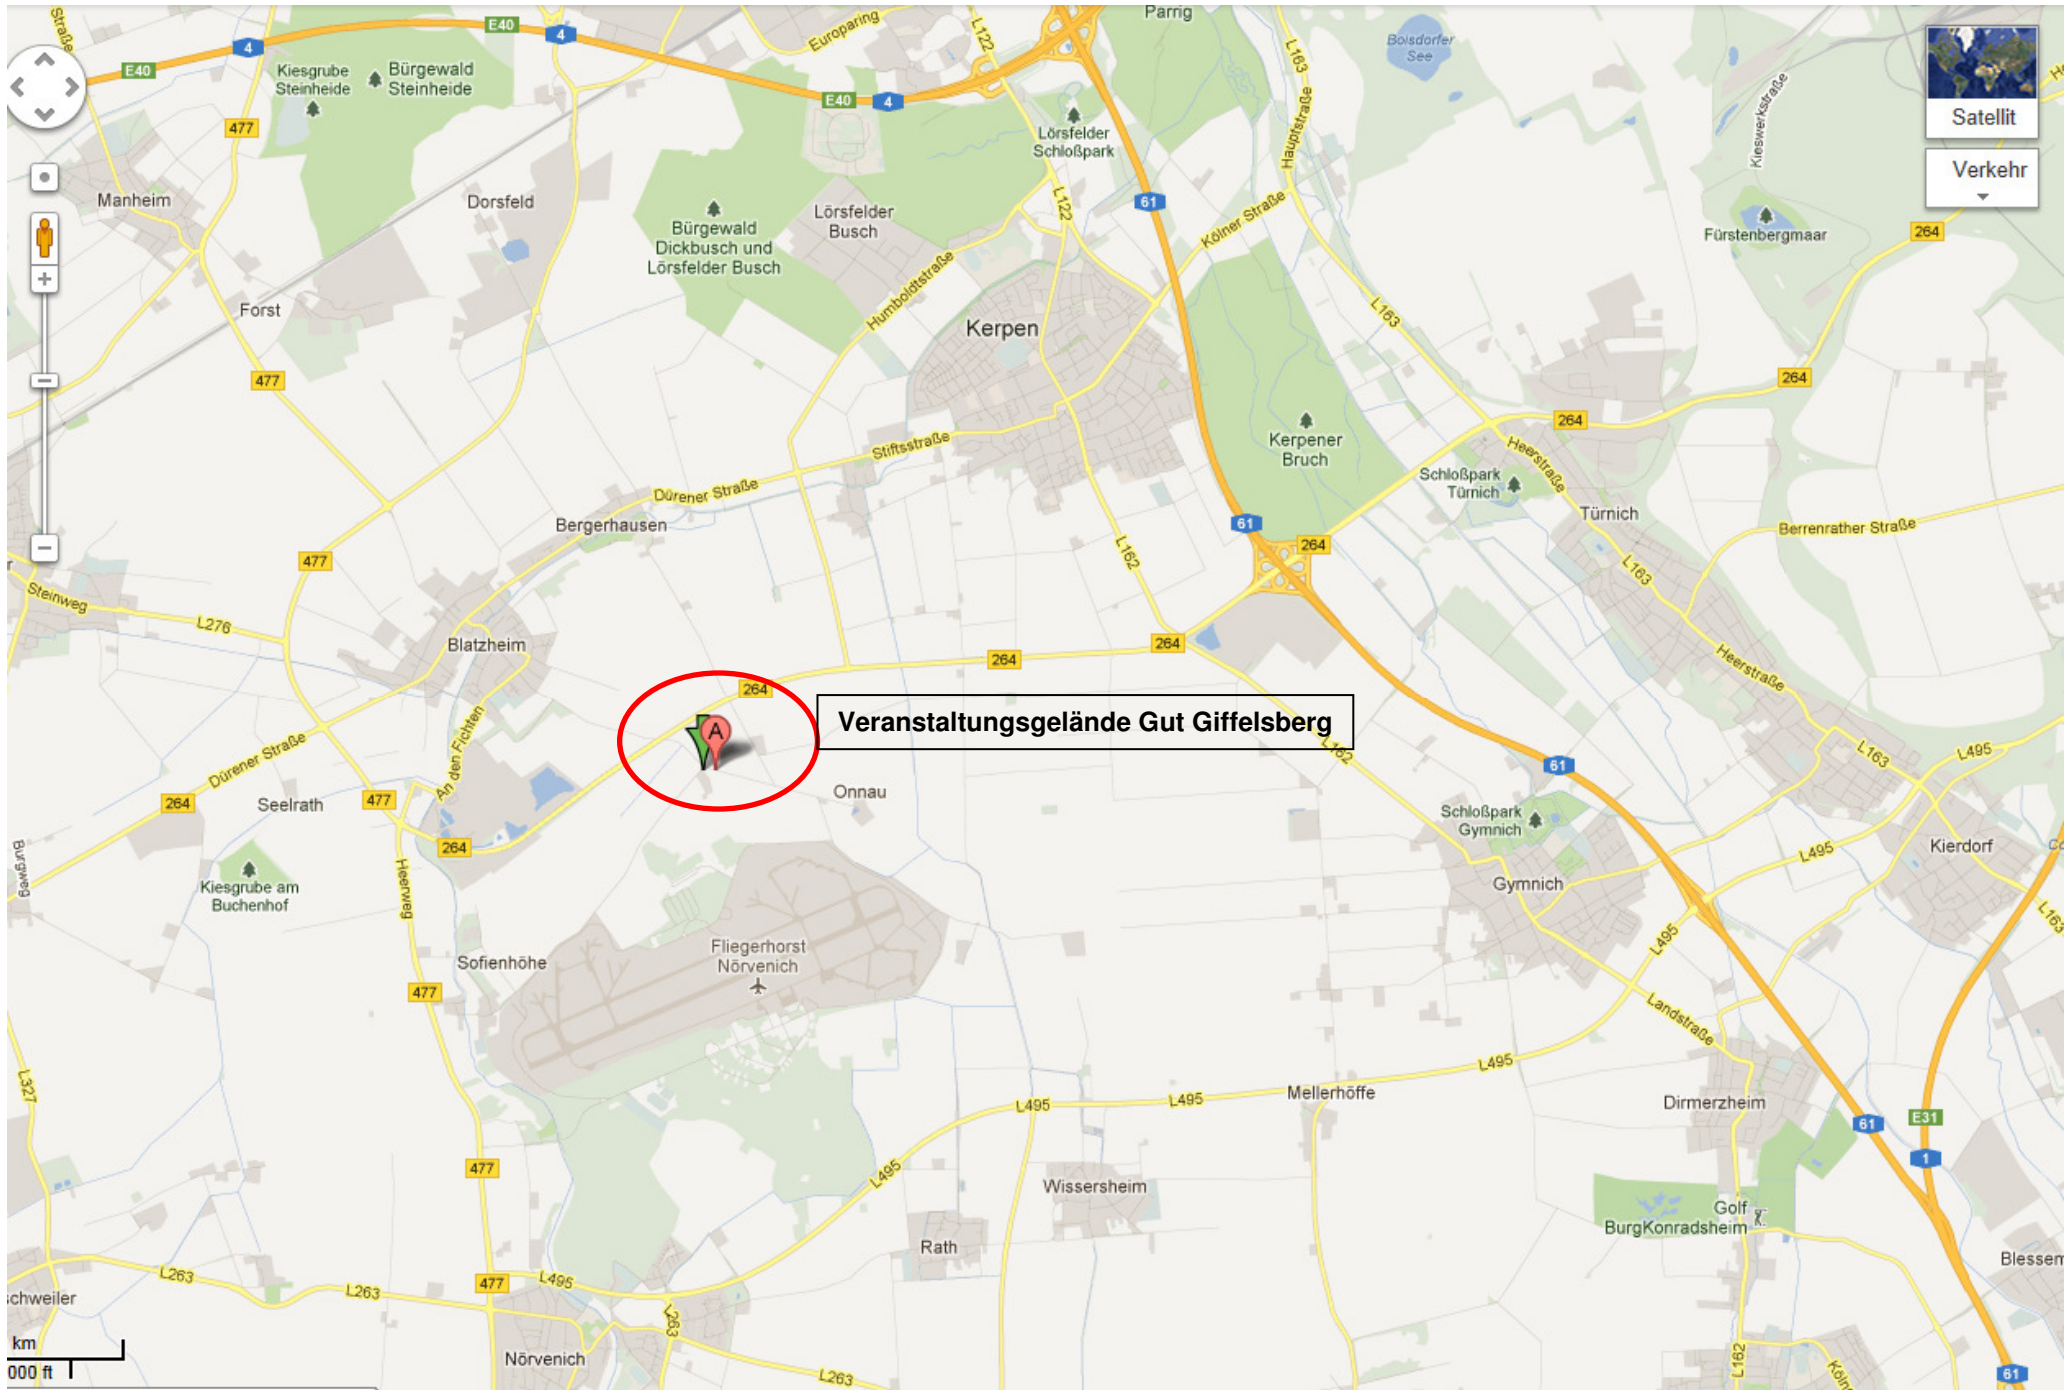

Navi Eingabe: 50171 Kerpen, Giffelsberg oder Gut Giffelsberg.

Aus Richtung Kerpen (aus Richtung Düren gleicher Weg) kommend hinter der Wasserburg links in die Kunibertusstr., der Strasse 400m folgen und dann links in den Giffelsberger Weg. Nach einem Km kommt dann das Gut Giffelsberg dort ist das Veranstaltungsgelände.

Veranstaltungsgelände Gut Giffelsberg